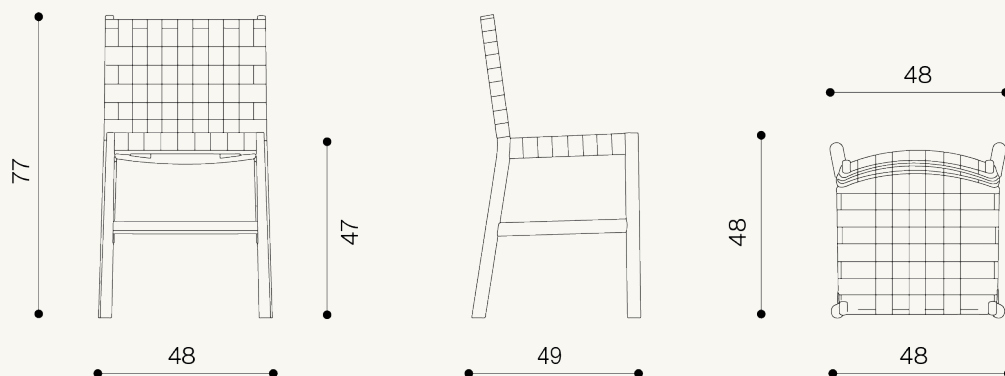

JULIE CU

0023-CU

DESIGN EMILIO NANNI

FINITURE

Base
Seduta
Schienale

Faggio Massello
Cuoio Spesso
Cuoio Spesso

FINISHES

Base
Seat
Back

Solid Beech
Woven Thick Leather
Woven Thick Leather

IMBALLAGGIO

Altezza	102 cm
Larghezza	49 cm
Profondità	64 cm
Pezzi per imb.	2
Peso lordo	12 kg
mc	0,32

PACKAGING

Height	40,1"
Width	19,2"
Depth	25,1"
Pieces for Pckg	2
Gross Weight	12 kg
cu.m	0,32