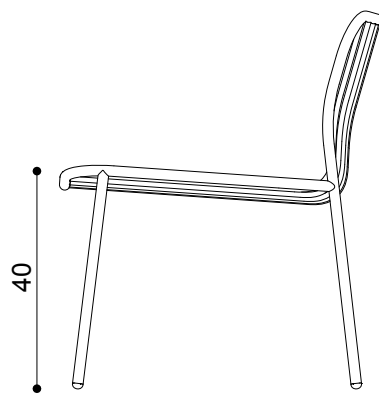

METIS LINE

Design: Studio Gabbertas

Struttura impilabile in metallo, seduta e schienale in metallo

0192-LOUNGE METIS LINE LOUNGE

DIMENSIONI

Altezza	71
Larghezza	60
Profondità	61
Altezza seduta	40

FINITURE

Struttura	Metallo
Seduta	Metallo
Schienale	Metallo

IMBALLAGGIO

Altezza	76
Larghezza	65
Profondità	69
Pezzi per imbal.	2
Peso lordo	19 Kg
mc	0,34

60

61

71

40

60

Versione OUTDOOR con trattamento cataforesi