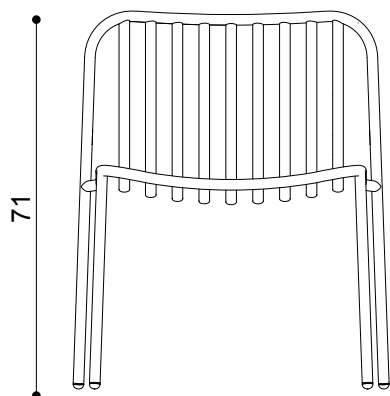

METIS LINE

Design: Studio Gabbertas

Struttura impilabile in metallo, seduta e schienale in metallo

0192-LOUNGE METIS LINE LOUNGE

DIMENSIONI

Altezza	71
Larghezza	60
Profondità	61
Altezza seduta	40

FINITURE

Struttura	Metallo
Seduta	Metallo
Schienale	Metallo

IMBALLAGGIO

Altezza	76
Larghezza	65
Profondità	69
Pezzi per imbal.	2
Peso lordo	19 Kg
mc	0,34

60

61

71

40

60

Versione OUTDOOR con trattamento cataforesi