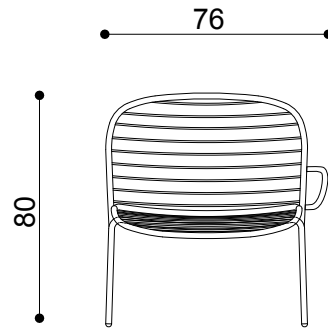

SUNSHINE SUNBED

Design: Giacomo Cattani

Lettino impilabile con struttura in metallo, cuscino per uso indoor e outdoor. Cuscino poggiatesta opzionale.

0086

DIMENSIONI

Altezza	80
Larghezza	69
Profondità	175
Altezza seduta	37

FINITURE

Struttura	Metallo verniciato
Materiale rivestim.	Gommapiuma

IMBALLAGGIO

Altezza	90
Larghezza	180
Profondità	78
Pezzi per imb.	2
Peso lordo	30
mc	1.263

VISTA LATERALE

VISTA FRONTALE

VISTA SUPERIORE

VISTA POSTERIORE

SUNSHINE SUNBED

Design: Giacomo Cattani

Lettino impilabile con struttura e bracciolo in metallo, cuscino per uso indoor e outdoor. Cuscino poggiatesta opzionale.

0087

DIMENSIONI

Altezza	80
Larghezza	76
Profondità	175
Altezza seduta	37

FINITURE

Struttura	Painted Metal
Materiale rivestim.	Foam Rubber

IMBALLAGGIO

Altezza	90
Larghezza	180
Profondità	78
Pezzi per imb.	2
Peso lordo	30
mc	1.263

VISTA LATERALE

VISTA FRONTALE

VISTA SUPERIORE

VISTA POSTERIORE