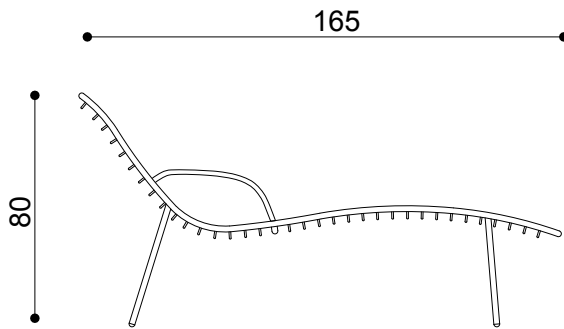

SUNSHINE SUNBED

Design: Giacomo Cattani

Lettino impilabile con struttura in metallo, cuscino per uso indoor e outdoor. Cuscino poggiatesta opzionale.

0086

DIMENSIONI

Altezza	80
Larghezza	69
Profondità	175
Altezza seduta	37

FINITURE

Struttura	Metallo verniciato
Materiale rivestim.	Gommapiuma

IMBALLAGGIO

Altezza	90
Larghezza	180
Profondità	78
Pezzi per imb.	2
Peso lordo	30
mc	1.263

VISTA LATERALE

VISTA FRONTALE

VISTA SUPERIORE

VISTA POSTERIORE

SUNSHINE SUNBED

Design: Giacomo Cattani

Lettino impilabile con struttura e bracciolo in metallo, cuscino per uso indoor e outdoor. Cuscino poggiatesta opzionale.

0087

DIMENSIONI

Altezza	80
Larghezza	76
Profondità	175
Altezza seduta	37

FINITURE

Struttura	Painted Metal
Materiale rivestim.	Foam Rubber

IMBALLAGGIO

Altezza	90
Larghezza	180
Profondità	78
Pezzi per imb.	2
Peso lordo	30
mc	1.263

VISTA LATERALE

VISTA FRONTALE

VISTA SUPERIORE

VISTA POSTERIORE