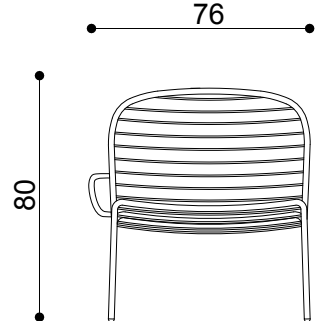

SUNSHINE SUNBED

Design: Giacomo Cattani

Lettino impilabile con struttura in metallo, cuscino per uso indoor e outdoor. Cuscino poggiatesta opzionale.

0086

DIMENSIONI

Altezza	80
Larghezza	69
Profondità	175
Altezza seduta	37

FINITURE

Struttura	Metallo verniciato
Materiale rivestim.	Gommapiuma

IMBALLAGGIO

Altezza	90
Larghezza	180
Profondità	78
Pezzi per imb.	2
Peso lordo	30
mc	1.263

VISTA LATERALE

VISTA FRONTALE

VISTA SUPERIORE

VISTA POSTERIORE

SUNSHINE SUNBED

Design: Giacomo Cattani

Lettino impilabile con struttura e bracciolo in metallo, cuscino per uso indoor e outdoor. Cuscino poggiatesta opzionale.

0087

DIMENSIONI

Altezza	80
Larghezza	76
Profondità	175
Altezza seduta	37

FINITURE

Struttura	Painted Metal
Materiale rivestim.	Foam Rubber

IMBALLAGGIO

Altezza	90
Larghezza	180
Profondità	78
Pezzi per imb.	2
Peso lordo	30
mc	1.263

VISTA LATERALE

VISTA FRONTALE

VISTA SUPERIORE

VISTA POSTERIORE