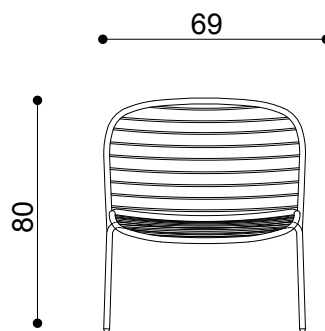

SUNSHINE SUNBED

Design: Giacomo Cattani

Lettino impilabile con struttura in metallo, cuscino per uso indoor e outdoor. Cuscino poggiatesta opzionale.

0086

DIMENSIONI

Altezza	80
Larghezza	69
Profondità	175
Altezza seduta	37

FINITURE

Struttura	Metallo verniciato
Materiale rivestim.	Gommapiuma

IMBALLAGGIO

Altezza	90
Larghezza	180
Profondità	78
Pezzi per imb.	2
Peso lordo	30
mc	1.263

VISTA LATERALE

VISTA FRONTALE

VISTA SUPERIORE

VISTA POSTERIORE

SUNSHINE SUNBED

Design: Giacomo Cattani

Lettino impilabile con struttura e bracciolo in metallo, cuscino per uso indoor e outdoor. Cuscino poggiatesta opzionale.

0087

DIMENSIONI

Altezza	80
Larghezza	76
Profondità	175
Altezza seduta	37

FINITURE

Struttura	Painted Metal
Materiale rivestim.	Foam Rubber

IMBALLAGGIO

Altezza	90
Larghezza	180
Profondità	78
Pezzi per imb.	2
Peso lordo	30
mc	1.263

VISTA LATERALE

VISTA FRONTALE

VISTA SUPERIORE

VISTA POSTERIORE