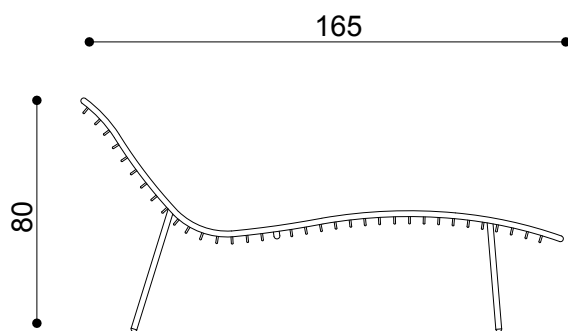

SUNSHINE SUNBED

Design: Giacomo Cattani

Lettino impilabile con struttura in metallo, cuscino per uso indoor e outdoor. Cuscino poggiatesta opzionale.

0086

DIMENSIONI

Altezza	80
Larghezza	69
Profondità	175
Altezza seduta	37

FINITURE

Struttura	Metallo verniciato
Materiale rivestim.	Gommapiuma

IMBALLAGGIO

Altezza	90
Larghezza	180
Profondità	78
Pezzi per imb.	2
Peso lordo	30
mc	1.263

VISTA LATERALE

VISTA FRONTALE

VISTA SUPERIORE

VISTA POSTERIORE

SUNSHINE SUNBED

Design: Giacomo Cattani

Lettino impilabile con struttura e bracciolo in metallo, cuscino per uso indoor e outdoor. Cuscino poggiatesta opzionale.

0087

DIMENSIONI

Altezza	80
Larghezza	76
Profondità	175
Altezza seduta	37

FINITURE

Struttura	Painted Metal
Materiale rivestim.	Foam Rubber

IMBALLAGGIO

Altezza	90
Larghezza	180
Profondità	78
Pezzi per imb.	2
Peso lordo	30
mc	1.263

VISTA LATERALE

VISTA FRONTALE

VISTA SUPERIORE

VISTA POSTERIORE