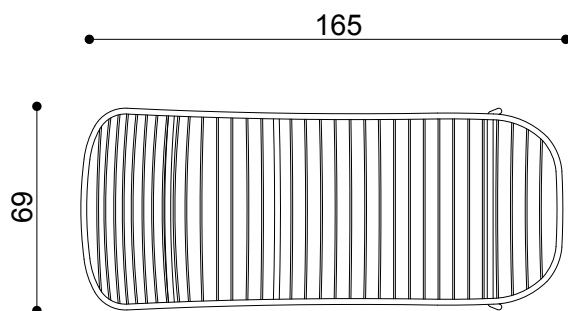

SUNSHINE SUNBED

Design: Giacomo Cattani

Lettino impilabile con struttura in metallo, cuscino per uso indoor e outdoor. Cuscino poggiatesta opzionale.

0086

DIMENSIONI

Altezza	80
Larghezza	69
Profondità	175
Altezza seduta	37

FINITURE

Struttura	Metallo verniciato
Materiale rivestim.	Gommapiuma

IMBALLAGGIO

Altezza	90
Larghezza	180
Profondità	78
Pezzi per imb.	2
Peso lordo	30
mc	1.263

VISTA LATERALE

VISTA FRONTALE

VISTA SUPERIORE

VISTA POSTERIORE

SUNSHINE SUNBED

Design: Giacomo Cattani

Lettino impilabile con struttura e bracciolo in metallo, cuscino per uso indoor e outdoor. Cuscino poggiatesta opzionale.

0087

DIMENSIONI

Altezza	80
Larghezza	76
Profondità	175
Altezza seduta	37

FINITURE

Struttura	Painted Metal
Materiale rivestim.	Foam Rubber

IMBALLAGGIO

Altezza	90
Larghezza	180
Profondità	78
Pezzi per imb.	2
Peso lordo	30
mc	1.263

VISTA LATERALE

VISTA FRONTALE

VISTA SUPERIORE

VISTA POSTERIORE