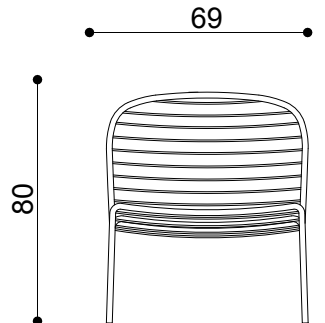

SUNSHINE SUNBED

Design: Giacomo Cattani

Lettino impilabile con struttura in metallo, cuscino per uso indoor e outdoor. Cuscino poggiatesta opzionale.

0086

DIMENSIONI

Altezza	80
Larghezza	69
Profondità	175
Altezza seduta	37

FINITURE

Struttura	Metallo verniciato
Materiale rivestim.	Gommapiuma

IMBALLAGGIO

Altezza	90
Larghezza	180
Profondità	78
Pezzi per imb.	2
Peso lordo	30
mc	1.263

VISTA LATERALE

VISTA FRONTALE

VISTA SUPERIORE

VISTA POSTERIORE

SUNSHINE SUNBED

Design: Giacomo Cattani

Lettino impilabile con struttura e bracciolo in metallo, cuscino per uso indoor e outdoor. Cuscino poggiatesta opzionale.

0087

DIMENSIONI

Altezza	80
Larghezza	76
Profondità	175
Altezza seduta	37

FINITURE

Struttura	Painted Metal
Materiale rivestim.	Foam Rubber

IMBALLAGGIO

Altezza	90
Larghezza	180
Profondità	78
Pezzi per imb.	2
Peso lordo	30
mc	1.263

VISTA LATERALE

VISTA FRONTALE

VISTA SUPERIORE

VISTA POSTERIORE