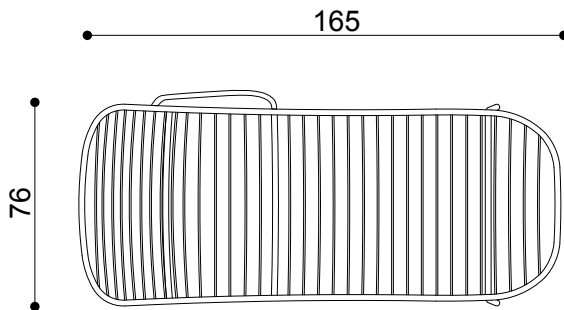

SUNSHINE SUNBED

Design: Giacomo Cattani

Lettino impilabile con struttura in metallo, cuscino per uso indoor e outdoor. Cuscino poggiatesta opzionale.

0086

DIMENSIONI

Altezza	80
Larghezza	69
Profondità	175
Altezza seduta	37

FINITURE

Struttura	Metallo verniciato
Materiale rivestim.	Gommapiuma

IMBALLAGGIO

Altezza	90
Larghezza	180
Profondità	78
Pezzi per imb.	2
Peso lordo	30
mc	1.263

VISTA LATERALE

VISTA FRONTALE

VISTA SUPERIORE

VISTA POSTERIORE

SUNSHINE SUNBED

Design: Giacomo Cattani

Lettino impilabile con struttura e bracciolo in metallo, cuscino per uso indoor e outdoor. Cuscino poggiatesta opzionale.

0087

DIMENSIONI

Altezza	80
Larghezza	76
Profondità	175
Altezza seduta	37

FINITURE

Struttura	Painted Metal
Materiale rivestim.	Foam Rubber

IMBALLAGGIO

Altezza	90
Larghezza	180
Profondità	78
Pezzi per imb.	2
Peso lordo	30
mc	1.263

VISTA LATERALE

VISTA FRONTALE

VISTA SUPERIORE

VISTA POSTERIORE