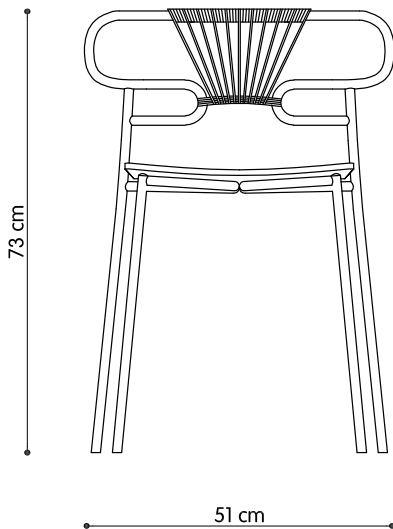

#### DIMENSIONE

Altezza	73
Larghezza	51
Profondità	48
Altezza Seduta	47

#### FINITURE

Struttura	Metallo
Seduta	Sedile con inserto in Multistrati sp 8 mm ricoperto in poliuretano integrale verniciato in massa

#### IMBALLAGGIO

Altezza	98
Larghezza	51
Profondità	68

Schienale Cover in Corda Colorata

Pezzi per Imb.	2
Peso Lordo mc	12 0,33

Versione OUTDOOR con trattamento cataforesi