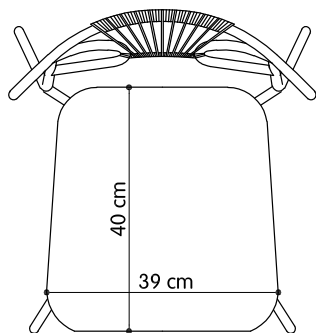

#### DIMENSIONE

Altezza	73
Larghezza	51
Profondità	48
Altezza Seduta	47

#### FINITURE

Struttura	Metallo
Seduta	Sedile con inserto in Multistrati sp 8 mm ricoperto in poliuretano integrale verniciato in massa

#### IMBALLAGGIO

Altezza	98
Larghezza	51
Profondità	68

Schienale Cover in Corda Colorata

Pezzi per Imb.	2
Peso Lordo mc	12 0,33

Versione OUTDOOR con trattamento cataforesi