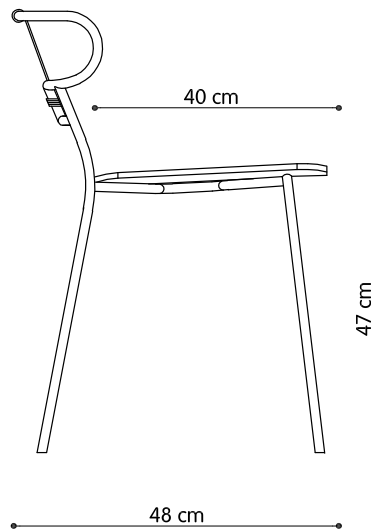

#### DIMENSIONE

Altezza	73
Larghezza	51
Profondità	48
Altezza Seduta	47

#### FINITURE

Struttura	Metallo
Seduta	Sedile con inserto in Multistrati sp 8 mm ricoperto in poliuretano integrale verniciato in massa

#### IMBALLAGGIO

Altezza	98
Larghezza	51
Profondità	68

Schienale Cover in Corda Colorata

Pezzi per Imb.	2
Peso Lordo mc	12 0,33

Versione OUTDOOR con trattamento cataforesi