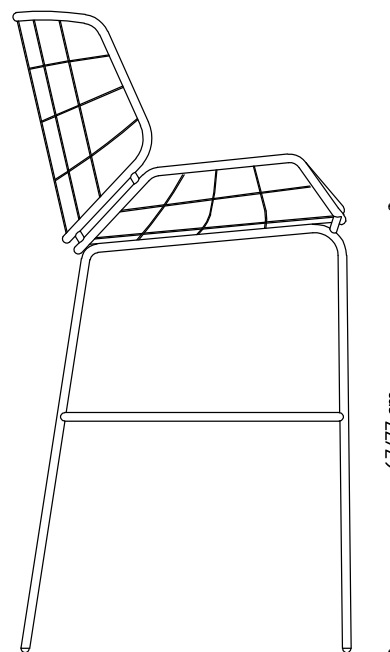

SKIN

Design: Giacomo Cattani

Sgabello con struttura metallica e cuscino imbottito

Sgabello OUTDOOR con struttura metallica e cuscino imbottito per outdoor

0083-MET

DIMENSIONE

Altezza	96	106
Larghezza	52	52
Profondità	59	59
Altezza Seduta	67	77

FINITURE

Struttura	Metallo verniciato
Cuscino	Gommapiuma
	- spessore 3.3 cm seduta
	- spessore 2.8 cm schienale
Densità	ELAST 75 Kg/m³
	- ignifugo
	Resinato 100 gr

IMBALLAGGIO

Altezza	97/107
Larghezza	60
Profondità	60
Pezzi per lmb.	1
Peso Lordo	9
mc	0,33/0,37