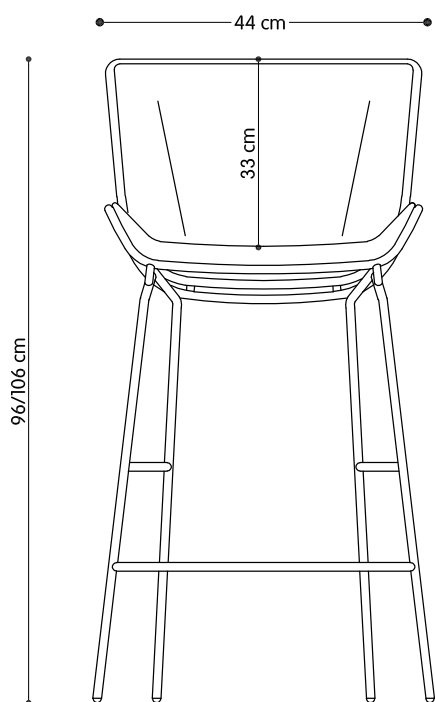

SKIN

Design: Giacomo Cattani

Sgabello con struttura metallica e cuscino imbottito

Sgabello OUTDOOR con struttura metallica e cuscino imbottito per outdoor

0083-MET

DIMENSIONE

Altezza	96	106
Larghezza	52	52
Profondità	59	59
Altezza Seduta	67	77

FINITURE

Struttura	Metallo verniciato
Cuscino	Gommapiuma
	- spessore 3.3 cm seduta
	- spessore 2.8 cm schienale
Densità	ELAST 75 Kg/m³
	- ignifugo
	Resinato 100 gr

IMBALLAGGIO

Altezza	97/107
Larghezza	60
Profondità	60
Pezzi per lmb.	1
Peso Lordo	9
mc	0,33/0,37