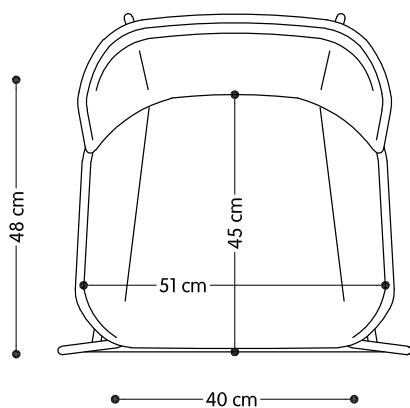

SKIN

Design: Giacomo Cattani

Sgabello con struttura metallica e cuscino imbottito

Sgabello OUTDOOR con struttura metallica e cuscino imbottito per outdoor

0083-MET

DIMENSIONE

Altezza	96	106
Larghezza	52	52
Profondità	59	59
Altezza Seduta	67	77

FINITURE

Struttura	Metallo verniciato
Cuscino	Gommapiuma
	- spessore 3.3 cm seduta
	- spessore 2.8 cm schienale
Densità	ELAST 75 Kg/m³
	- ignifugo
	Resinato 100 gr

IMBALLAGGIO

Altezza	97/107
Larghezza	60
Profondità	60
Pezzi per lmb.	1
Peso Lordo	9
mc	0,33/0,37