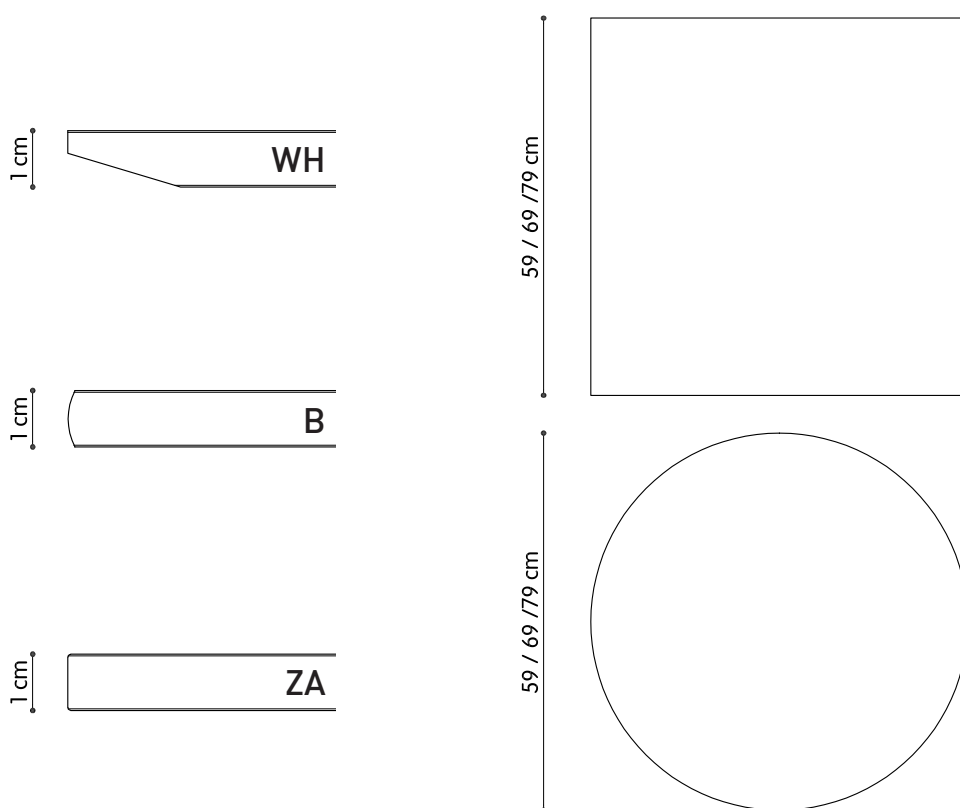

PIANI HPL

Piani in stratificato HPL, spessore 10 mm - indoor / outdoor

0501

DIMENSIONE		FINITURE		IMBALLAGGIO	
Spessore	10 mm	Struttura	HPL	Altezza	1,5 cm
Larghezza	59 / 69 / 79 cm	Finitura	vedi scheda sotto	Larghezza	61 / 71 / 81
Profondità	59 / 69 / 79 cm			Profondità	61 / 71 / 81
				Pezzi per lmb.	1
Bordo	Inclinato / arrotondato / dritto			Peso Lordo	6 / 7 / 8 kg
				mc	0,021 / 0,028 / 0,036