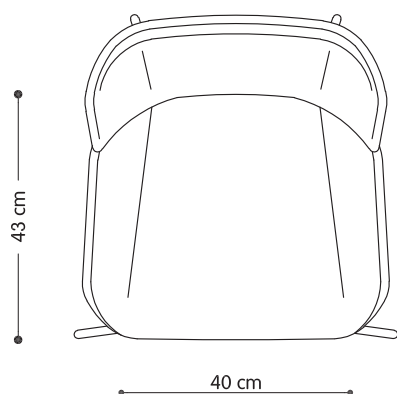

SKIN

Design: Giacomo Cattani

Sedia con struttura metallica e cuscino imbottito

Sedia OUTDOOR con struttura metallica e cuscino imbottito per outdoor

0082-MET

DIMENSIONE

Altezza	80
Larghezza	58
Profondità	57
Altezza Seduta	47

FINITURE

Struttura	Metallo verniciato
Cuscino	Gommapiuma
	- spessore 3.3 cm seduta
	- spessore 2.8 cm schienale
	Densità
	ELAST 75 Kg/m ³
	- ignifugo
	Resinato 100 gr

IMBALLAGGIO

Altezza	81
Larghezza	61
Profondità	48
Pezzi per Imb.	1
Peso Lordo	9
mc	0,23