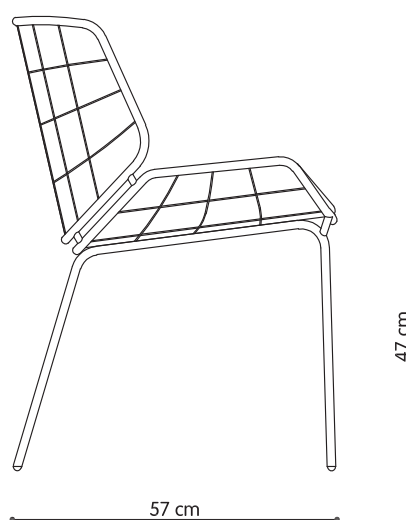

SKIN

Design: Giacomo Cattani

Sedia con struttura metallica e cuscino imbottito

Sedia OUTDOOR con struttura metallica e cuscino imbottito per outdoor

0082-MET

DIMENSIONE

Altezza	80
Larghezza	58
Profondità	57
Altezza Seduta	47

FINITURE

Struttura	Metallo verniciato
Cuscino	Gommapiuma
	- spessore 3.3 cm seduta
	- spessore 2.8 cm schienale
	Densità
	ELAST 75 Kg/m ³
	- ignifugo
	Resinato 100 gr

IMBALLAGGIO

Altezza	81
Larghezza	61
Profondità	48
Pezzi per Imb.	1
Peso Lordo	9
mc	0,23