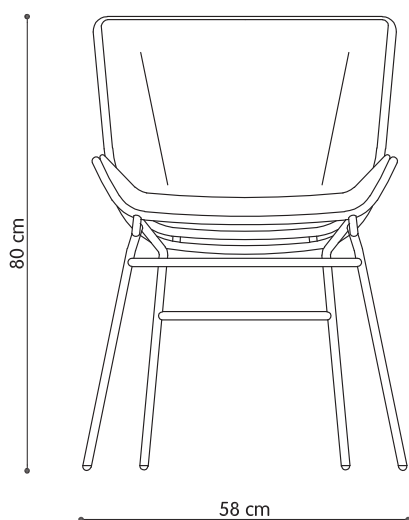

SKIN

Design: Giacomo Cattani

Sedia con struttura metallica e cuscino imbottito

Sedia OUTDOOR con struttura metallica e cuscino imbottito per outdoor

0082-MET

DIMENSIONE

Altezza	80
Larghezza	58
Profondità	57
Altezza Seduta	47

FINITURE

Struttura	Metallo verniciato
Cuscino	Gommapiuma
	- spessore 3.3 cm seduta
	- spessore 2.8 cm schienale
	Densità
	ELAST 75 Kg/m ³
	- ignifugo
	Resinato 100 gr

IMBALLAGGIO

Altezza	81
Larghezza	61
Profondità	48
Pezzi per Imb.	1
Peso Lordo	9
mc	0,23